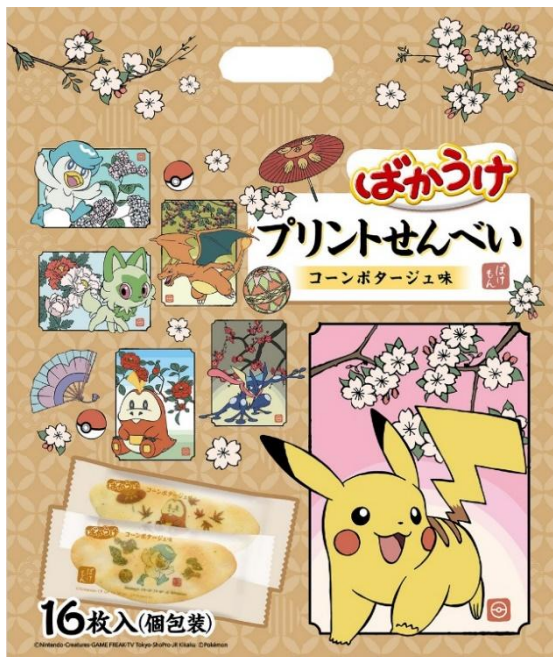

© Nintendo・Creatures・GAME FREAK・TV Tokyo・ShoPro・JR Kikaku © Pokémon

■リニューアル時期

2026年5月より順次切り替え

■販売場所

新潟せんべい王国、ばかうけSTATION、公式オンラインショップ：<https://befco-shop.jp/>

■会社概要

社名 株式会社栗山米菓
本社 新潟県新潟市北区新崎2661番地
代表者 代表取締役社長 栗山 大河
設立 1949年2月5日
社員数 約750名（男性52%、女性48%）
資本金 8,677万円
事業内容 米菓の製造・販売
主要商品 「ばかうけ」「瀬戸しお」「星たべよ」など

■コーポレートブランド「Befco（ベフコ）」とは

「Befco」は、Beika（ベイカ）・Frontier（フロンティア）・Company（カンパニー）の頭文字から名付けられたブランドです。私たちは、米菓の枠を超えた“たのしさ”と“おいしさ”と“あたらしさ”を創造し、世界中から愛されるブランドを目指しています。

■事業内容

「ばかうけ」「瀬戸しお」「星たべよ」などの米菓を製造・販売している菓子メーカー。
“たのしい・おいしい・あたらしい”をテーマに、ロングセラー商品をはじめ、時代に合わせた新しい価値提供にも挑戦しています。伝統を大切にしながら、新しい食の楽しみ方を提案し続けています。

■商品概要

商品名：ポケモンばかうけコーンポタージュ味
内容量：16枚入（個包装）

■商品・デザイン特徴

ポケモンのイラストがプリントされた「ばかうけ」です。
コーンポタージュのまろやかな甘みとコクが楽しめる味わいに仕上げました。
おせんべいにはポケモンのイラストをプリントしており、絵柄は全部で10種類。どのポケモンが出るのかを楽しみながらお召し上がりいただけます。
個包装タイプで、配り菓子にもぴったりの商品です。